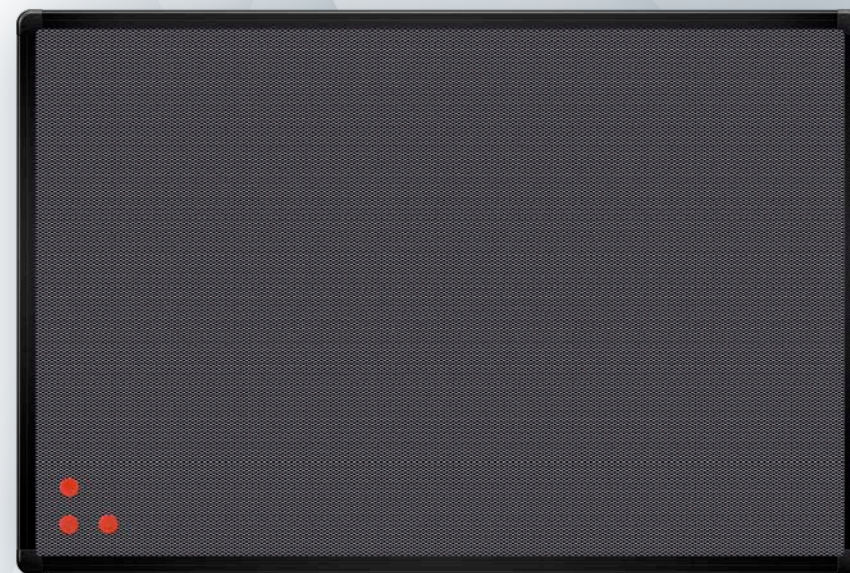

tablica Pinmag

PL Charakterystyka: Tablica o powierzchni magnetycznej z możliwością zastosowania magnesów i pinezek. Idealna tablica dla różnych wymagań. Wysoka jakość powierzchni: materiał tekstylny i metalowa siatka. Rama wykonana jest z profilu aluminiowego w kolorze srebrnym lub czarnym, wykończona eleganckimi narożnikami. Bardzo łatwa i szybka w montażu. Istnieje możliwość zawieszenia w pionie jak i w poziomie.
W zestawie: 3 magnesy.
Gwarancja: 2 lata na produkt.

Magnetická - napichovací tabule Pinmag

RU Vlastnosti: Magnetická tabule s možností použití magnetů i špendlíků. Ideální tabule pro designové kanceláře, ale i dílny a provozy. Povrch je ve spodní části textilní, nad ním je kovová síťka. Hliníkový rám s dekorativními plastovými kryty rohů.
Set obsahuje: Montážní sada a 3 magnety jsou součástí balení.
Záruka: : 2 roky na celý produkt

Pinmag board

EN Description: Magnetic board with a possibility of use pushpins. Ideal for different requirements. High surface quality: textiles and metal mesh. Aluminium frame (choice of two colours: black or silver) with elegant corners. Very easy to mount. It can be mounted vertically and horizontally.
Set includes: 3 magnets.
Warranty: 2-year product warranty.

srebrna rama / stříbrný rám / silver frame 2x3

Obj. číslo	Velikost (A x B) (cm)	Pack	Hmotnost (kg)	Delivery
P-TPA456	45 x 60	1	3,3	2
P-TPA96	90 x 60	1	4,5	2
P-TPA129	120 x 90	1	7,3	2

czarna ram / černý rám / black frame

Obj. číslo	Velikost (A x B) (cm)	Pack	Hmotnost (kg)	Delivery
P-TPAB456	45 x 60	1	3,3	2
P-TPAB96	90 x 60	1	4,5	2
P-TPAB129	120 x 90	1	7,3	2

TPAB

2 dny | 2 dni | 2 days