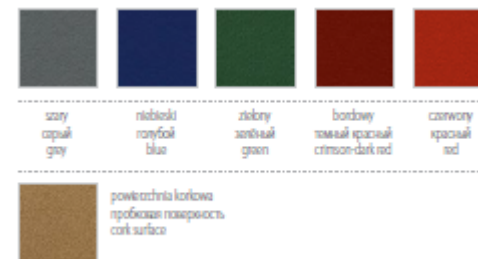

Vel. (cm)	Obj. číslo	Hmotnost	Cena	Povrch	K dodání
60 x 90	TCASC96	3,05 kg	964,--	Korek	skladem
90 x 120	TCASC129	5,7 kg	1.568,--	Korek	skladem
60 x 90	TCAST96	3,05 kg	976,--	filc	skladem
90 x 120	TCAST129	5,7 kg	1.586,--	filc	skladem