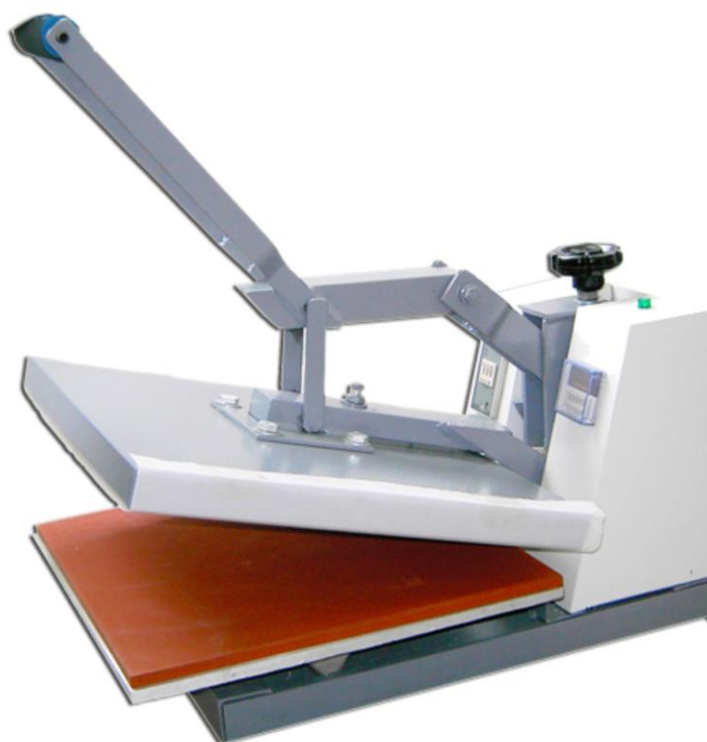

## TEPELNÝ LIS FILUX SB3A

Cenově výhodný, manuální lis pro práci pomocí středního a nízkého tlaku. Zaklapávací topná deska (38x38 cm) šetří místo na pracovišti. Je vybaven jednoduchým ovladačem nastavení teploty a mechanickým nastavením tlaku. Vhodný pro menší provozy.

Napětí (V) : 220  
Příkon (W): 2000  
Pracovní plocha (cm): 38x38  
Rozměry: 73x43x40 cm  
Hmotnost: 24Kg