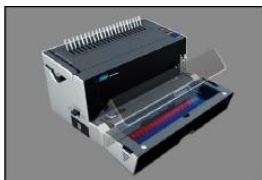

DSB CB 200 e

Elegantní stroj pro kroužkovou vazbu s novým originálním designem, který dbá na vysokou míru stability.

Nastavitelná hloubka okraje nabízí optimální nastavení, integrované měřítko velikosti kroužku doporučí správnou velikost.

Praktická zásuvka
na plastové kroužky

Dva vysaditelné
Segmenty

Robustní celokovové
šasi pro dlouhé zatížení

CB-200 e

Kapacita děrování	20 listů (80g.) papíru, 2 listy předních desek
Vázací kapacita	500 listů
Vyřaditelné zuby	2 (číslo 20 a 21)
Maximální formát	A4
Nastavení hloubky	ano
Boční vystředění	ano
Velikost	430 x 280 x 240 mm
Hmotnost	11 kg