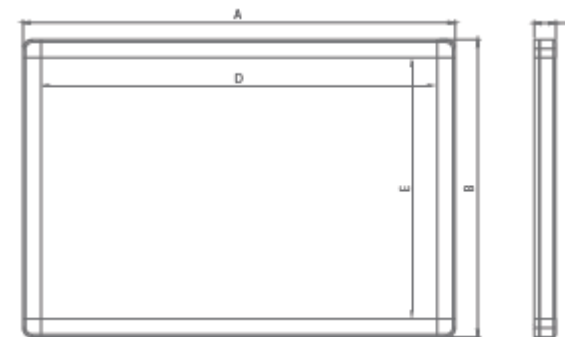

magnetický

Model 1 - voděodolná

Venkovní vitrina - horizontální

Horizontální vitrina - voděodolná

Informační vitrina s horizontálním otevíráním v pevném hliníkovém rámu. Voděodolnost zaručuje použití venku i uvnitř.

Uzamykatelné dveře ze z výplně z tvrzeného skla ESG. Záda z pozinkovaného plechu. Provedení výplně korek, filc nebo magnetický lakovaný povrch.

Montážní sada součástí balení.

Vel. (mm)	Obj. číslo	Hmotnost	Cena	Povrch	K dodání
450 x 624	GK14A4W	6,4 kg	3.840,-	korek	skladem
670 x 624	GK16A4W	8,6 kg	5.580,-	korek	skladem
670 x 931	GK19A4W	12 kg	7.020,-	korek	skladem
450 x 624	GS14A4W	7 kg	4.010,-	Lak	skladem
670 x 624	GS16A4W	9,5 kg	5.790,-	Lak	skladem
670 x 931	GS19A4W	13,2 kg	7.440,-	Lak	skladem
450 x 624	GT14A4W	6,4 kg	3.840,-	filc	skladem
670 x 624	GT16A4W	8,6 kg	5.580,-	filc	skladem
670 x 931	GT19A4W	12 kg	7.020,-	filc	skladem