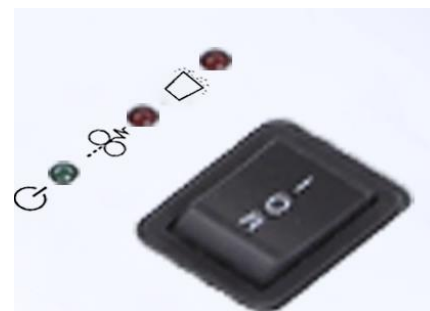

# Skartovací stroj AT-15c

Samostatný vstup na CD a DVD

Kontrolky zapnutí, plného koše a zaseknutého papíru

Skartovací stroj atraktivního designu pro malé kanceláře. Vhodný pro skartaci dokumentů o šířce 230 mm. Stroj je standardně vybaven automatickým systémem start/stop, zpětným chodem, tepelnou pojistkou motoru proti přehřátí, signalizací přeplněného koše. Příležitostně lze skartovat sešivací sponky a kreditní karty. Tichý chod stroje-65 dB. Odpadní nádoba s průhledným okénkem o objemu 22 l. Stupeň utajení dle vyhlášky č. 528/2005 - 3 - důvěrné.

Vstup na papír: 230 mm

Šíře řezu: 4 x 50 mm

Max. kapacita skartace listů: 12 A4/70g m2

Skartace sešivacích sponek: ano

Skartace kreditních karet: ano

Skartace CD a DVD: ano

Separovaný vstup na CD: ano

Objem odpadní nádoby: 22 l