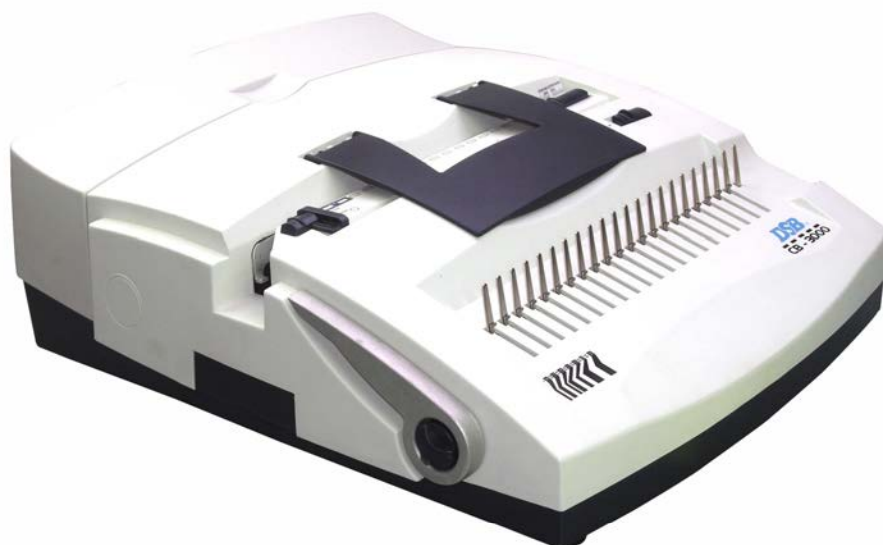

DSB CB 3000

Elektrický vazač pro kroužkovou DSB CB 3000

Elegantní a uživatelsky komfortní stroj pro vázání dokumentů do plastových hřbetů a euroděrování dokumentů s automatickým elektrickým děrováním do 25 listů papíru. Je vybaven měřidlem velikosti kroužku, nastavitelnou hloubkou okraje a postranního dorazu. Má výsuvnou odpadní zásuvku. Sváže 500 listů a jeho robustní konstrukce umožňuje i náročný provoz..

Pracovní šíře	A4, B4, A3, letter
Pohon děrování	elektrický
Nastavitelná hloubka perforace	ano
Děrovací kapacita/listů 80g/m ²	25
Maximální kapacita pro vázání	500
Rozměry	440x 530 x 295 mm
Hmotnost	16,5kg
Záruka	2 roky