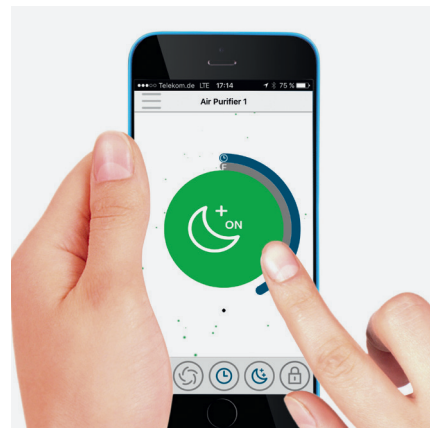

* Počítáno pro místnosti o výšce 2.50 m.

Popis zařízení

Kompaktní čistička vzduchu AP30 Pro kombinuje čistý design s efektivním čištěním vzduchu a zároveň způsobuje nízké emise hluku a nízkou spotřebu energie. Konstrukce zařízení zajišťuje maximální průchod vzduchu a optimální filtraci. Vícevrstvý filtr o 360 ° filtruje znečišťující látky, jako jsou jemné prachy (PM2,5 a menší), pylové alergeny a akaridy, patogeny jako bakterie a spory plísní, cigaretový kouř, výfukové plyny (také NO₂), chemické výpary (formaldehyd, n-butan, ...) a pachy z podzemního vzduchu. Centrální ovládací panel EASY-Touch nabízí funkční režimy, jako je automatický režim, Level 1/2/3, Turbo a Nightmode špičkou prstu. Další funkce, jako je funkce časovače, dětský zámek, stav filtru nebo přizpůsobení automatického režimu, lze provozovat prostřednictvím odpovídajícího zařízení přes aplikaci "Ideal air pro". Vícevrstvý filtr 360 ° se musí měnit po 12 měsících, v závislosti na intenzitě použití.

IDEAL

d AE š} o v_ . Å " š o u d) AE š} o v_ CE } v í p A ů AE š} o v_ CE Å o t E š} d v [o ů š o t

VYSOKÁ MÍRA KOTROLY

EASY-Touch ovládání intuitivním a komfortním způsobem. Funkce: Zapnuto / Vypnuto, Auto, Úroveň 1/2/3, Turbo a Nightmode

SVĚTELNÁ INDIKACE KVALITY VZDUCHU

Aktuální kvalita vzduchu je indikována trojbarevným kódem pomocí LED na panelu EASY-Touch.

APLIKACE „IDEAL AIR PRO“

Možnost podrobnější nastavení a prohlížení zařízení. K dispozici v obchodě Google Play a Apple App Store

360° VÍCEVRSTVÝ FILTR

Vysoce výkonný 360 ° filtr tvoří jemného síťového předfiltru, skutečného filtru HEPA a vrstvy s velmi vysokým podílem aktivního uhlí. Vybavena inteligentní technologií RFID pro pohodlnou výměnu filtrů. Volitelný textilní obal pro optickou kontrolu vašeho přístroje. K dispozici v obchodě Google Play a Apple App Store