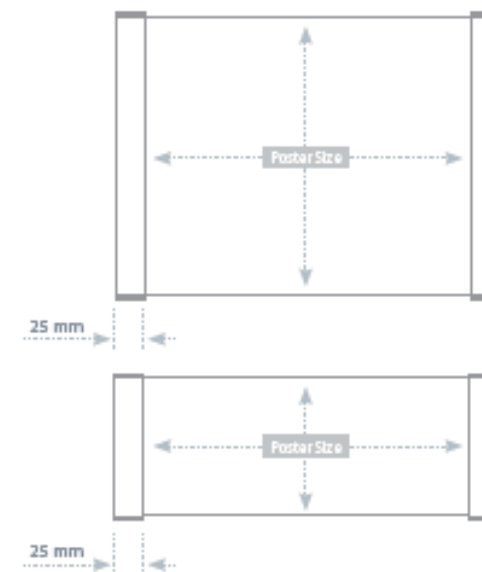

Dveřní cedulka

Dveřní a informační cedulky

Určené k vnitřnímu použití ve veřejných prostorách jako škola, kanceláře, nemocnice...

Snadno a jednoduše můžete odendat přední krycí fólii a vyměnit vizitku
Montážní sada součástí balení.

Vel.(mm)	Obj. číslo	Hmotnost	Cena	K dodání
50 x 148	TZW5014	0,1kg	179,-	skladem
A6	TZWA6	0,14 kg	219,-	skladem
105 x 297	TZW1029	0,2 kg	289,-	skladem
A5	TZWA5	0,3 kg	319,-	skladem
A4	TZWA4	0,35 kg	499,-	skladem
148 x 148	TZW14	0,18 kg	259,-	skladem
148 x 750	TZW75	0,55 kg	659,-	21 dní
400 x 500	TZW45	0,7 kg	999,-	21 dní